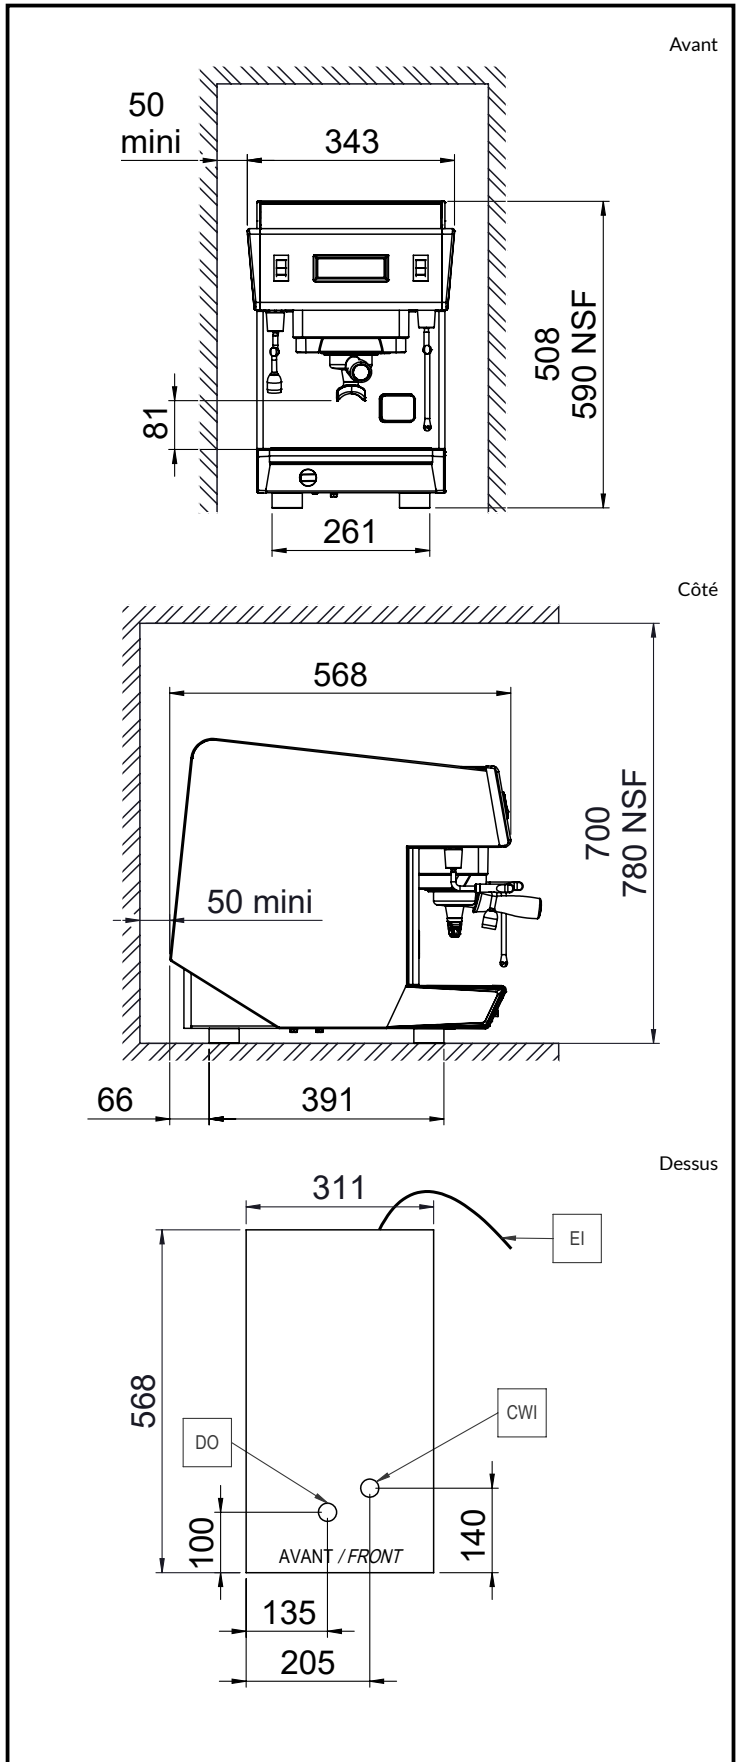

Classic 1 groupe, RL technologie

Électrique

Voltage :

602636 (CLASSIC1RL) 230 V/1N ph/50 Hz

Puissance de raccordement

3 kW

Type de prise

Cable without plug

Eau

Température de l'eau

froide (min / max): 5 / 60 °C

Informations générales

Largeur extérieure 343 mm

Profondeur extérieure 568 mm

Hauteur extérieure 580 mm

Poids net : 41 kg

Volume brut : 0.32 m³

Durabilité

Consommation de courant:

13 Amps

Certifications

La société se réserve le droit de modifier les spécifications techniques sans préavis.

2025.01.18

Part of

Electrolux
Professional
Group

UNIC